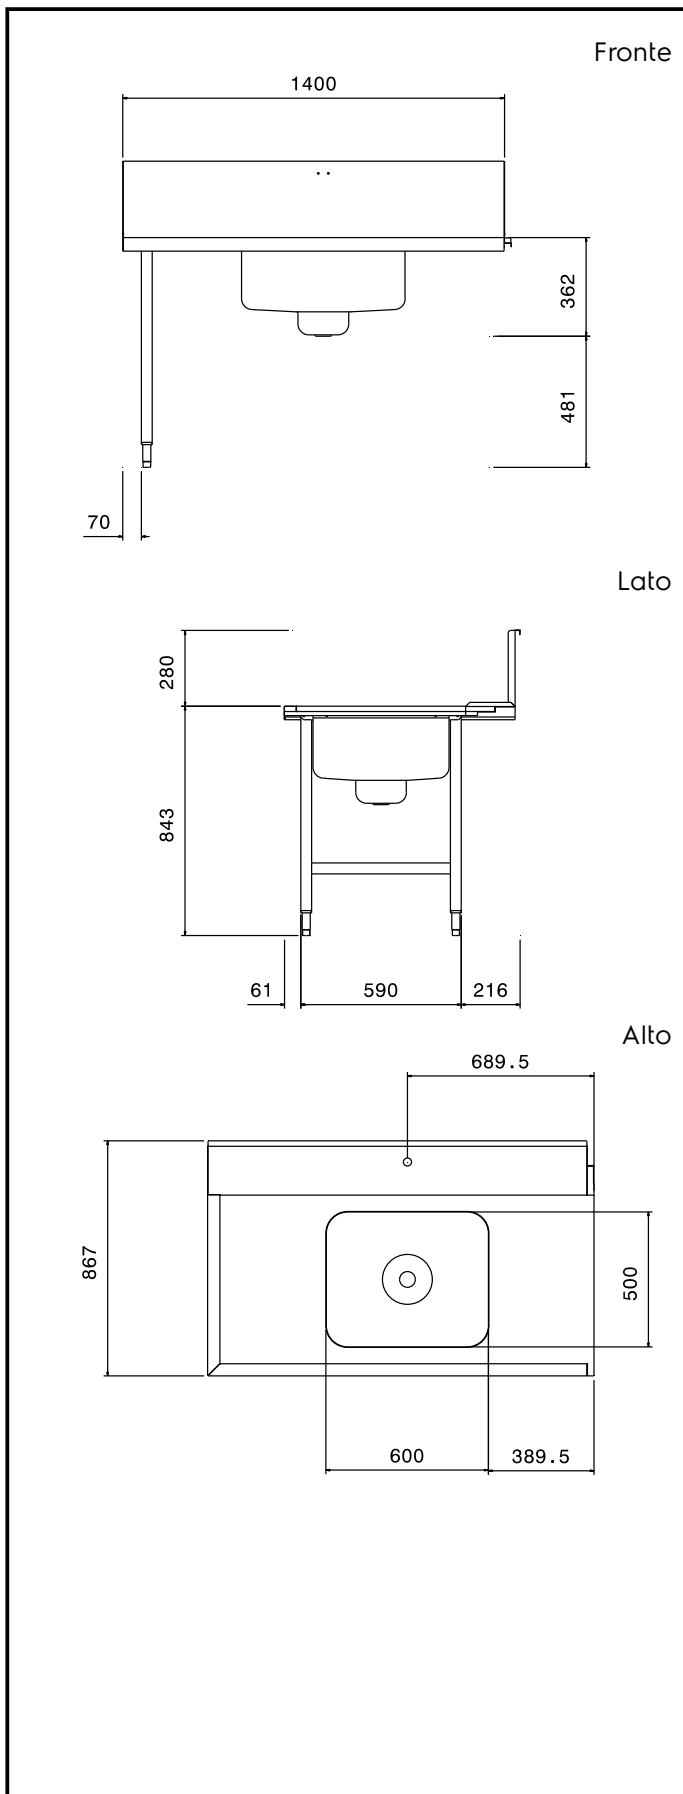

Movimentazione Stoviglie Tavolo prelavaggio con vasca sinistra, 1400 mm

ARTICOLO N° _____

MODELLO N° _____

NOME _____

SIS # _____

AIA # _____

**865362 (BHPPTB14L)**Tavolo prelavaggio con
vasca sinistra, 1400 mm per
lavapentole/oggetti
passante

Descrizione

Articolo N° _____

Per lavapentole. Top in acciaio inox AISI 304 lucidato, con bordo antigocciolamento e pannello posteriore paraspruzzi. N. 2 gambe tubolari a sezione quadrata 40x40 mm su piedini regolabili. Dimensione vasca 700x500x250h mm, gocciolatoio con alloggiamento per valvola shut-off (non inclusa). Vascone sul lato sinistro.

Costruzione

- Interamente in acciaio inox AISI 304.
- Devono essere fissati alla lavastoviglie e dotati di una coppia di piedini all'altra estremità.
- Tutte le superfici liscie con finitura lucida.
- Gambe tubolari quadrate in acciaio inox 40x40 mm.
- Piani completamente piegati con profilo anti-gocciolamento per una pulizia facile e sicura.

Approvazione: _____

Informazioni chiave

Feeding direction: from Left to Right

Dimensioni esterne,
 larghezza: 1400 mm

Dimensioni esterne,
 profondità: 867 mm

Dimensioni esterne, altezza: 1123 mm

Peso netto: 10 kg